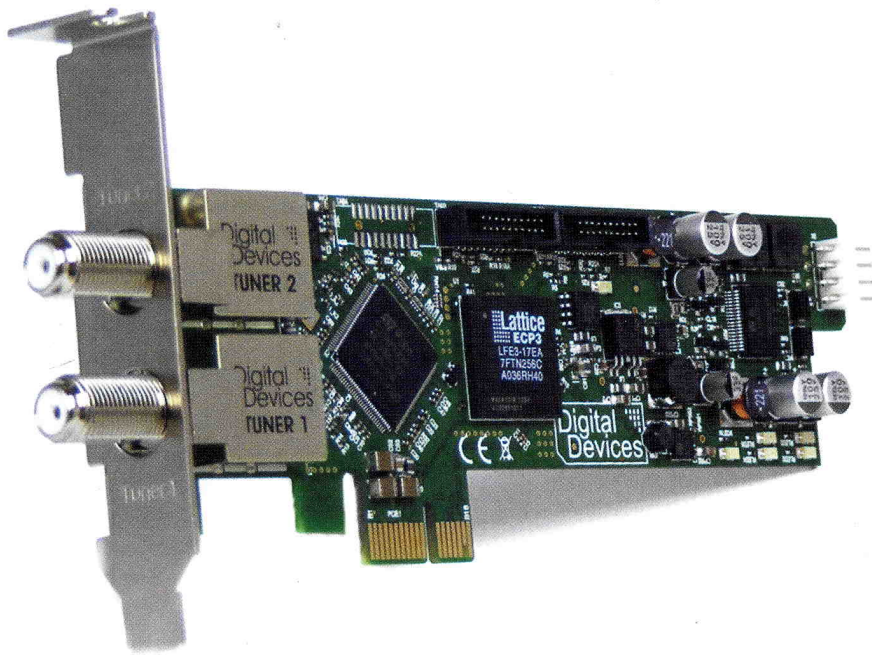

• HDTV-Sat-Karte

Digital Devices CineS2 V6

Viele Anbieter von Media-PCs statten ihre Rechner heute auch mit Tunerkarten für den TV-Empfang aus. Auch heimische Desktop-Computer lassen sich um Sat-Empfang erweitern. Wir haben mit der CineS2 von Digital Devices ein absolutes hochwertiges Produkt gefunden, welches wir Ihnen nachfolgend kurz vorstellen.

HDTV-Fernsehen an Ihrem PC verspricht der Hersteller auf seinem Produktdatenblatt. Und das in mehrfacher Ausführung, denn die Cine S2 hat gleich zwei HD-TV-Sat-Tuner verbaut. Der Anschluss ist durch PCI express denkbar einfach. Die Karte wird in einem kleinen Blechgehäuse ausgeliefert. Hierin befinden sich eine Installationsanleitung und ein Einbaurahmen. Bevor es losgehen kann, muss man sich zunächst die aktuelle Software von der Herstellerseite herunterladen. Die Benutzeroberfläche ist an das Windows-Media-Center angelehnt und kann vollwertig integriert werden. Bis zu vier Satellitenpositionen lassen sich mit der CineS2 empfangen. Auch die Einbindung in Unicable-Einkabelanlagen ist möglich. Die Bild- und Tonqualität auf unserem Windows-Testrechner hat uns überzeugt, wengleich dies natürlich auch von dem im PC verbaute Komponenten abhängig ist.

Durch gleich zwei verbaute Tuner ermöglicht die CineS2 die gleichzeitige Aufnahme zweier parallel ausgestrahlter Sendungen, die auf der Festplatte des Media-Centers oder PCs abgelegt werden. Sämtliche vom Satellitenfernsehen her bekannte Funktionen wie Teletext, elektronischer Programmführer oder das Erstellen individueller Kanallisten sind bei der CineS2 möglich. Eine interessante Funktion ist die sogenannte Tunerlog-Datei, die auf dem Desktop abgelegt wird, die letzten 7 Tage des Empfangs loggt und über Signalqualität, Transponderdaten

und Empfangsergebnisse Auskunft gibt. Die CineS2 lässt sich auf Wunsch um weitere digitale Komponenten wie CI-Pay-TV-Karte oder weitere Tunervarianten erweitern.

Kurz gesagt

HDTV-Fernsehen auf dem PC ist mit der CineS2 von Digital Devices kein Problem. Die mit zwei HD-tauglichen Sat-Tunern ausgestattete PCI-Express-Steckkarte bietet höchsten Komfort, bestes Bild und umfangreiche nützliche Funktionen wie Aufnahme von TV- und Radiosendungen, elektronischen Programmführer oder Teletext. *dw*

Digital Devices CineS2 V6

Preis **um 160 Euro**
Internet www.digital-devices.de

Installation	■■■■■
Signalgüte	■■■■■
Ausstattung	■■■■■

- + zwei HDTV-Sat-Tuner
- + umfangreiche Funktionen

HDTV-Sat-Karte

HDTV-Sat-Receiver für HD+ und CI+ UFS 932/HD+

Inkl. HD+ Karte für 1 Jahr freigeschaltet